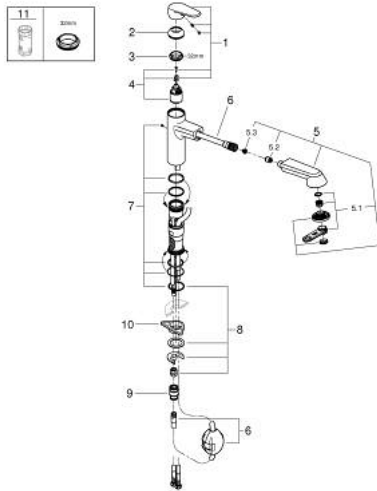

32 257 002 EURODISC COSMOPOLITAN EINHAND-SPÜLTISCHBATTERIE, 1/2"

PRODUKTBESCHREIBUNG

- Farbe: chrom
- mittelhoher Auslauf
- Einlochmontage
- GROHE Long-Life Oberfläche
- GROHE SilkMove 35 mm Keramikkartusche
- herausziehbare Dual Spülbrause
- Umstellung: Mousseur/SpeedClean Brausestrahl
- automatische Rückstellung auf Mousseur
- variabel einstellbare Mengenbegrenzung
- schwenkbarer Gussauslauf
- Schwenkbereich 100°
- Eigensicher gegen Rückfließen
- flexible Anschlusschläuche
- Schnell-Montage-System
- Maximaler Durchfluss (bei 3 bar): 11 l/min

32 257 002 EURODISC COSMOPOLITAN EINHAND-SPÜLTISCHBATTERIE, 1/2"

ERSATZTEILE, September 2023 – jetzt

- 1: Hebel (Bestell-Nr. 46738000)
- 2: Kappe (Bestell-Nr. 46492000)
- 3: Schraubring (Bestell-Nr. 46815000)
- 4: Kartusche (Bestell-Nr. 46374000)
- 5: Spülbrause (Bestell-Nr. 46769000)
- 5.1: Mousseur (Bestell-Nr. 46711000)
- 5.2: Rückflussverhinderer (Bestell-Nr. 08565000)
- 5.3: Sieb (Bestell-Nr. 0676800M)
- 6: Schlauch für Spültischbatterien mit herausziehbarer Dual Spülbrause oder Mousseurauslauf (Bestell-Nr. 48293000)
- 7: Dichtungsset (Bestell-Nr. 46760000)
- 8: Gegenverschraubung (Bestell-Nr. 46346000)
- 9: Schnappkupplung (Bestell-Nr. 46338000)
- 10: Stabilisierungsplatte (Bestell-Nr. 05334000)
- 11: Steckschlüssel (Bestell-Nr. 19332000)*