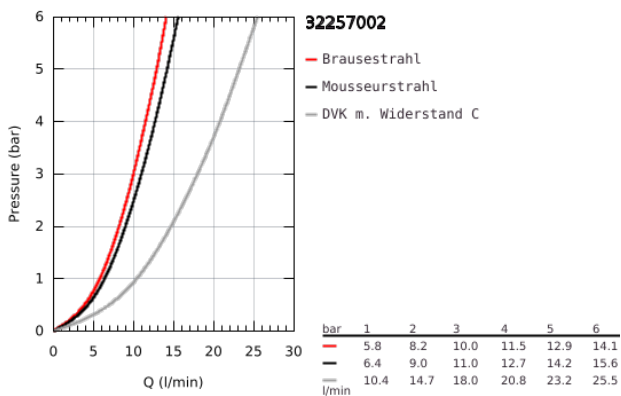

32 257 002 EURODISC COSMOPOLITAN EINHAND-SPÜLTISCHBATTERIE, 1/2"

PRODUKTBESCHREIBUNG

- Farbe: chrom
- mittelhoher Auslauf
- Einlochmontage
- GROHE Long-Life Oberfläche
- GROHE SilkMove 35 mm Keramikkartusche
- herausziehbare Dual Spülbrause
- Umstellung: Mousseur/SpeedClean Brausestrahl
- automatische Rückstellung auf Mousseur
- variabel einstellbare Mengenbegrenzung
- schwenkbarer Gussauslauf
- Schwenkbereich 100°
- Eigensicher gegen Rückfließen
- flexible Anschlusschläuche
- Schnell-Montage-System
- Maximaler Durchfluss (bei 3 bar): 11 l/min