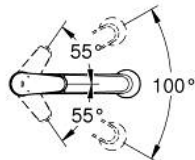

32 257 002 EURODISC COSMOPOLITAN EINHAND-SPÜLTISCHBATTERIE, 1/2"

PRODUKTBESCHREIBUNG

- Farbe: chrom
- mittelhoher Auslauf
- Einlochmontage
- GROHE Long-Life Oberfläche
- GROHE SilkMove 35 mm Keramikkartusche
- herausziehbare Dual Spülbrause
- Umstellung: Mousseur/SpeedClean Brausestrahl
- automatische Rückstellung auf Mousseur
- variabel einstellbare Mengenbegrenzung
- schwenkbarer Gussauslauf
- Schwenkbereich 100°
- Eigensicher gegen Rückfließen
- flexible Anschlusschläuche
- Schnell-Montage-System
- Maximaler Durchfluss (bei 3 bar): 11 l/min

32 257 002 EURODISC COSMOPOLITAN EINHAND-SPÜLTISCHBATTERIE, 1/2"

ERSATZTEILE, September 2023 – jetzt

- 1: Hebel (Bestell-Nr. 46738000)
- 2: Kappe (Bestell-Nr. 46492000)
- 3: Schraubring (Bestell-Nr. 46815000)
- 4: Kartusche (Bestell-Nr. 46374000)
- 5: Spülbrause (Bestell-Nr. 46769000)
- 5.1: Mousseur (Bestell-Nr. 46711000)
- 5.2: Rückflussverhinderer (Bestell-Nr. 08565000)
- 5.3: Sieb (Bestell-Nr. 0676800M)
- 6: Schlauch für Spültischbatterien mit herausziehbarer Dual Spülbrause oder Mousseurauslauf (Bestell-Nr. 48293000)
- 7: Dichtungsset (Bestell-Nr. 46760000)
- 8: Gegenverschraubung (Bestell-Nr. 46346000)
- 9: Schnappkupplung (Bestell-Nr. 46338000)
- 10: Stabilisierungsplatte (Bestell-Nr. 05334000)
- 11: Steckschlüssel (Bestell-Nr. 19332000)*