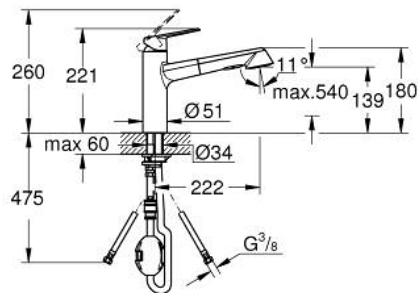

32 257 002 EURODISC COSMOPOLITAN EINHAND-SPÜLTISCHBATTERIE, 1/2"

PRODUKTBESCHREIBUNG

- Farbe: chrom
- mittelhoher Auslauf
- Einlochmontage
- GROHE Long-Life Oberfläche
- GROHE SilkMove 35 mm Keramikkartusche
- herausziehbare Dual Spülbrause
- Umstellung: Mousseur/SpeedClean Brausestrahl
- automatische Rückstellung auf Mousseur
- variabel einstellbare Mengenbegrenzung
- schwenkbarer Gussauslauf
- Schwenkbereich 100°
- Eigensicher gegen Rückfließen
- flexible Anschlusschläuche
- Schnell-Montage-System
- Maximaler Durchfluss (bei 3 bar): 11 l/min

32 257 002 EURODISC COSMOPOLITAN EINHAND-SPÜLTISCHBATTERIE, 1/2"

ERSATZTEILE, September 2023 – jetzt

- 1: Hebel (Bestell-Nr. 46738000)
- 2: Kappe (Bestell-Nr. 46492000)
- 3: Schraubring (Bestell-Nr. 46815000)
- 4: Kartusche (Bestell-Nr. 46374000)
- 5: Spülbrause (Bestell-Nr. 46769000)
- 5.1: Mousseur (Bestell-Nr. 46711000)
- 5.2: Rückflussverhinderer (Bestell-Nr. 08565000)
- 5.3: Sieb (Bestell-Nr. 0676800M)
- 6: Schlauch für Spültischbatterien mit herausziehbarer Dual Spülbrause oder Mousseurauslauf (Bestell-Nr. 48293000)
- 7: Dichtungsset (Bestell-Nr. 46760000)
- 8: Gegenverschraubung (Bestell-Nr. 46346000)
- 9: Schnappkupplung (Bestell-Nr. 46338000)
- 10: Stabilisierungsplatte (Bestell-Nr. 05334000)
- 11: Steckschlüssel (Bestell-Nr. 19332000)*